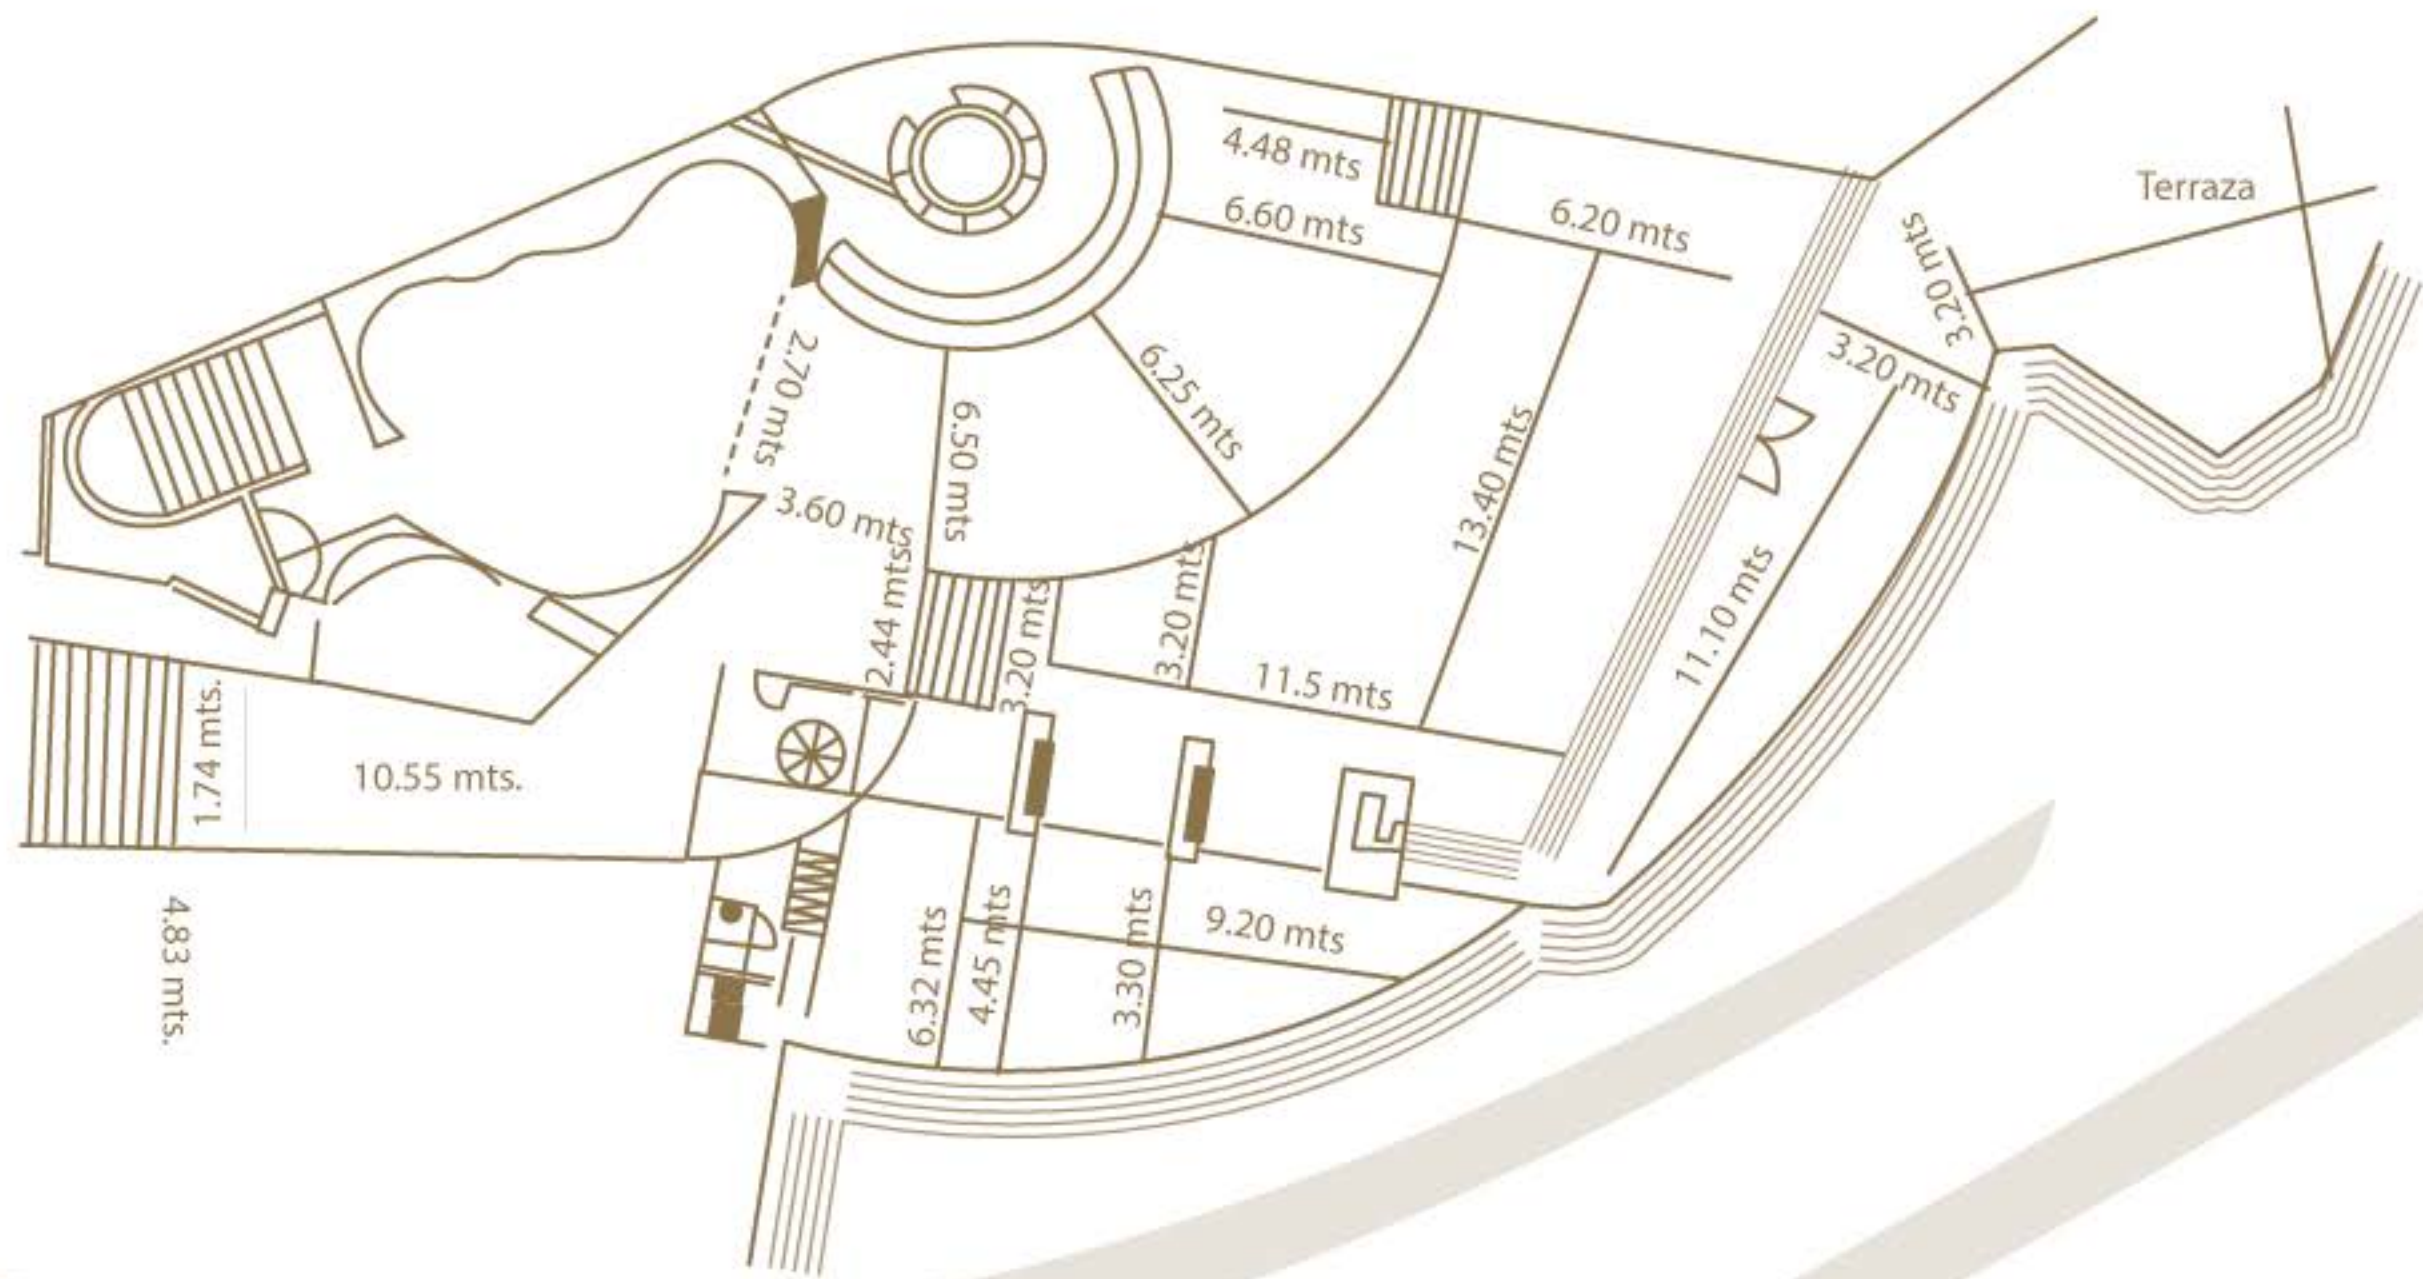

SALÓN ACANTO

SALÓN ACANTO

Banquete sin Pista:	160 Personas
Banquete con Pista:	140 Personas
Cocktail:	300 Personas
Herradura:	40 Personas
Mesa Rusa:	50 Personas
Escuela:	120 Personas
Auditorio:	120 Personas

Terraza

SALÓN ACANTO